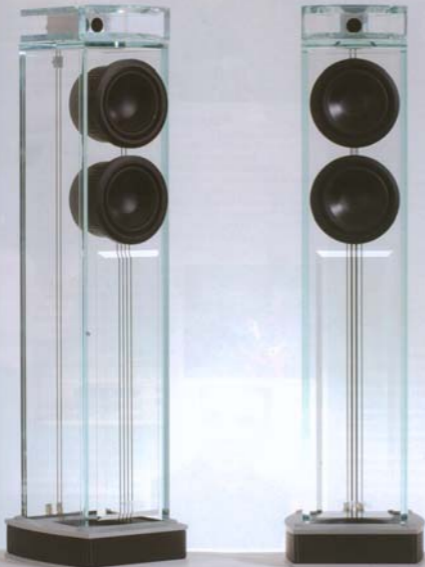

WATERFALL

ПРОЗРАЧЕН ЗВУК

Толкова елегантни,
почти незабележими
Waterfall Niagara.

Превъзходни във всяко едно отношение и своеобразно произведение на изкуството, Niagara ще превърнат вашия интериор в концертна зала без да се надрапват. Под диамантеното стъкло вътрешната част на всеки от говорителите е облечена в ръчно обработена и защита кожа „Nappa“ а по-голямата част от механичните компоненти е направена от чист алуминий.

Безспорно Waterfall Niagara олицетворяват усета към изтънчеността и семплата красота. Като универсален хамелеон, тонколониите се вписват във всеки интериор, придавайки му хармоничност и естественост със своя жив, колоритен и детайлен звук.